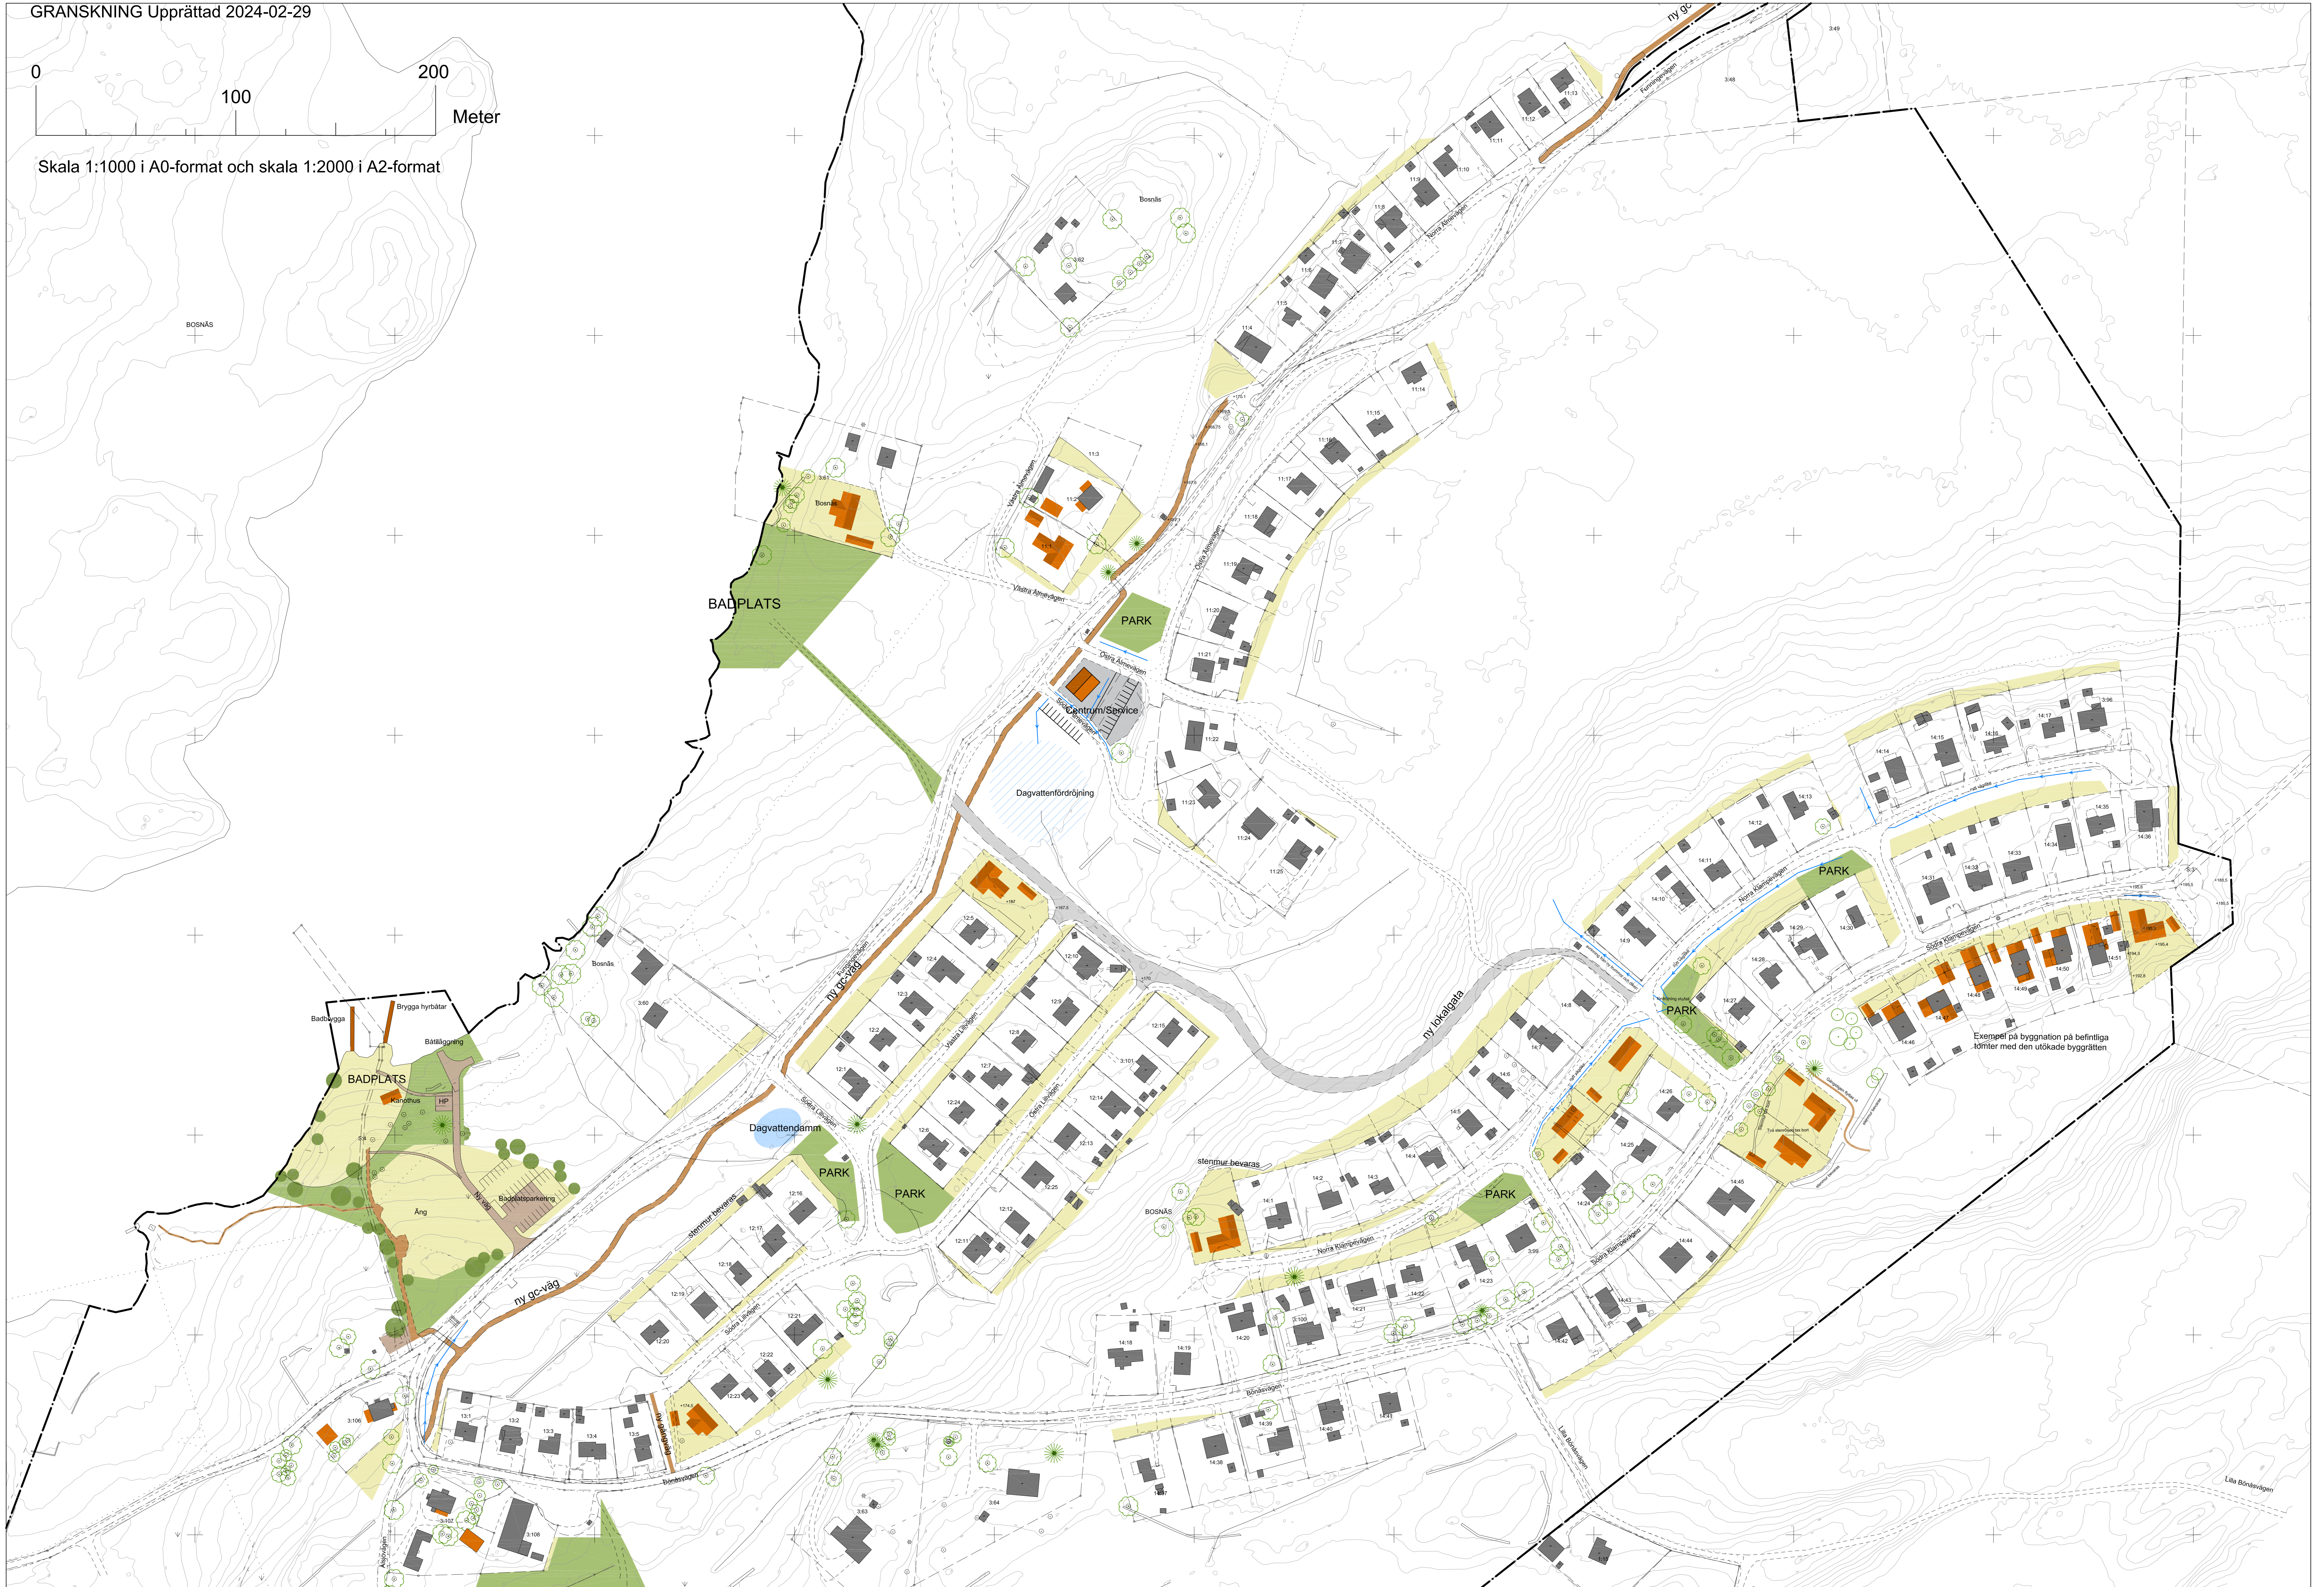

ILLUSTRATIONSPLAN DEL 1

GRANSKNING Upprättad 2024-02-29

Skala 1:1000 i A0-format och skala 1:2000 i A2-format.

ILLUSTRATIONSPLAN DEL 2

GRANSKNING Upprättad 2024-02-29

Skala 1:1000 i A0-format och skala 1:2000 i A2-format

ILLUSTRATIONSPLAN DEL 3

GRANSKNING Upprättad 2024-02-29

X = 110668.83
Y = 6394647.37

Skala 1:1000 i A0-format, 1:2000 i A2-format