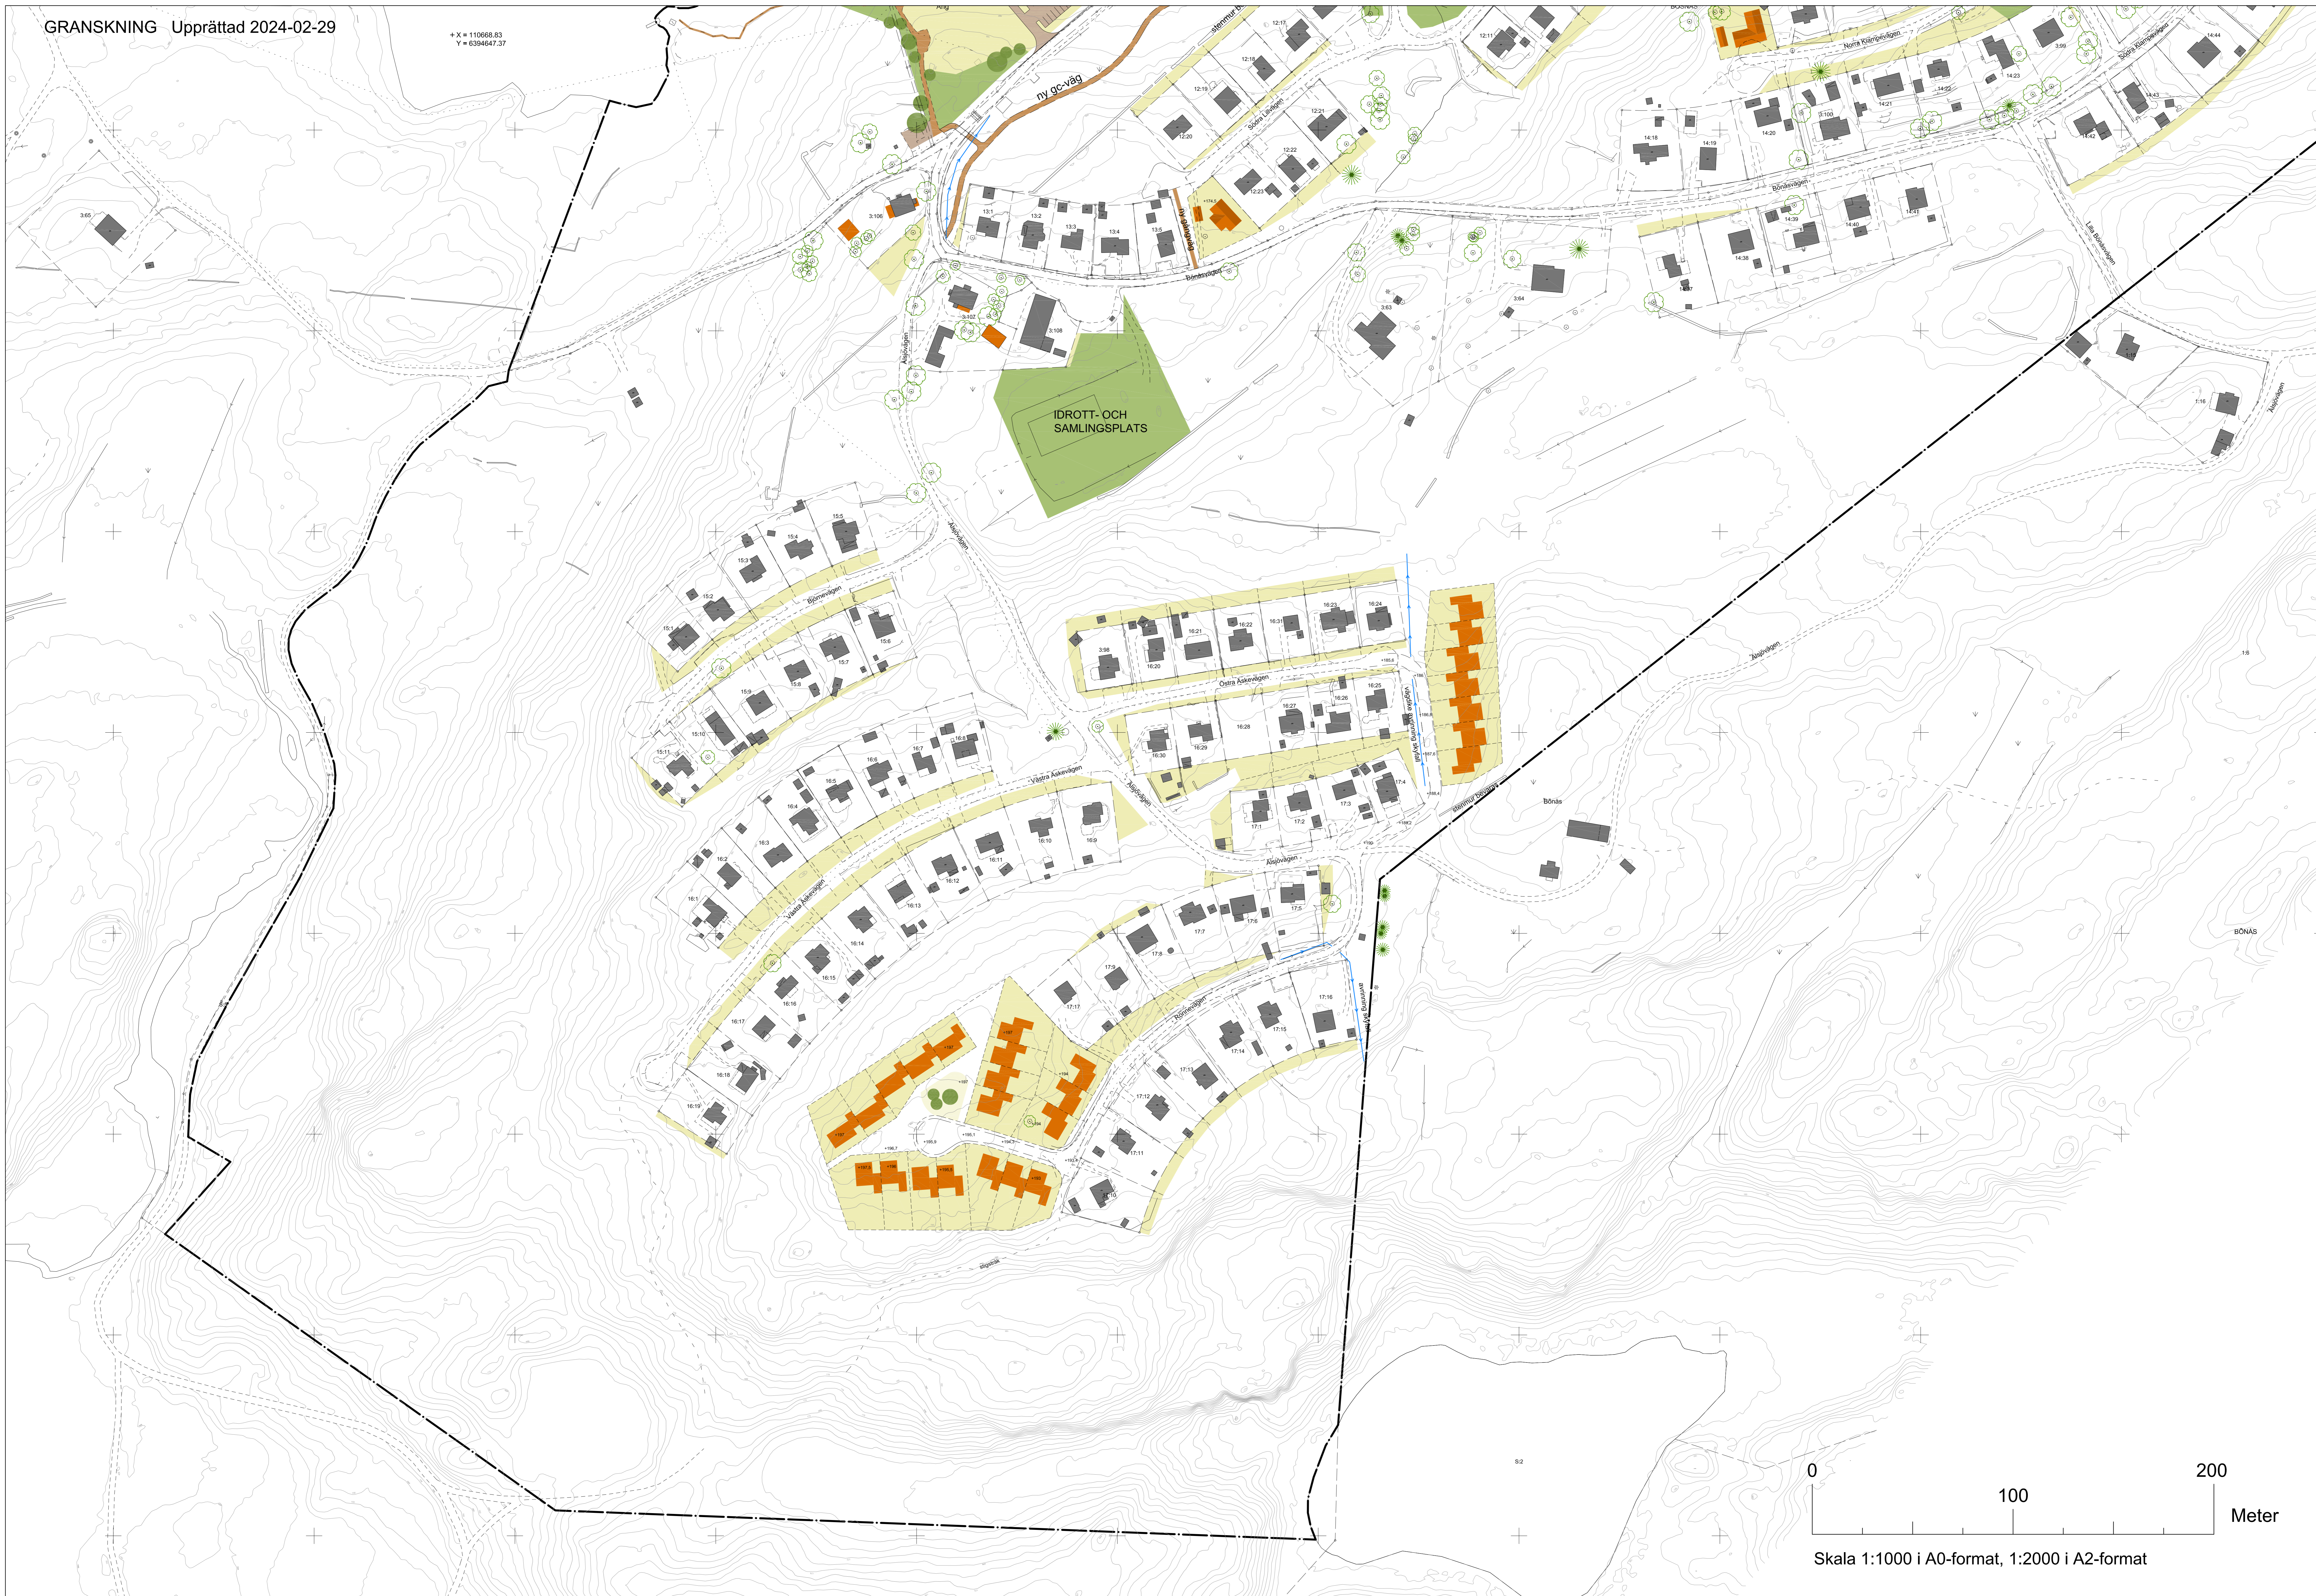

ILLUSTRATIONSPLAN DEL 1

GRANSKNING Upprättad 2024-02-29

Skala 1:1000 i A0-format och skala 1:2000 i A2-format.

ILLUSTRATIONSPLAN DEL 2

GRANSKNING Upprättad 2024-02-29

Skala 1:1000 i A0-format och skala 1:2000 i A2-format

ILLUSTRATIONSPLAN DEL 3

GRANSKNING Upprättad 2024-02-29

X = 110668.83
Y = 6394647.37

Skala 1:1000 i A0-format, 1:2000 i A2-format